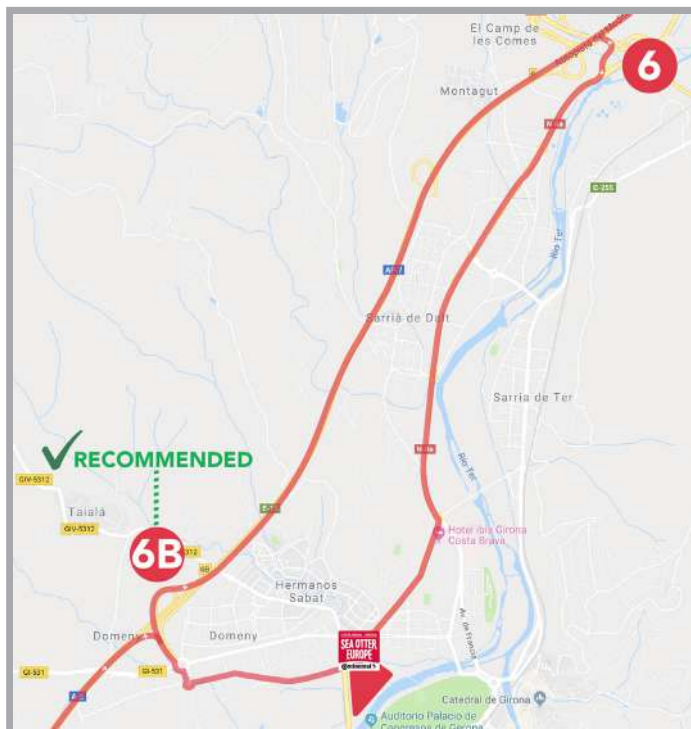

CONTACTOS ÚTILES

EMERGENCIAS | 012

HOSPITAL JOSEP TRUETA | (+34) 972 940 200

POLICÍA | 092

BOMBEROS | 085

TAXI GIRONA | (+34) 972 222 323

GIROTAXI | (+34) 627 440 440