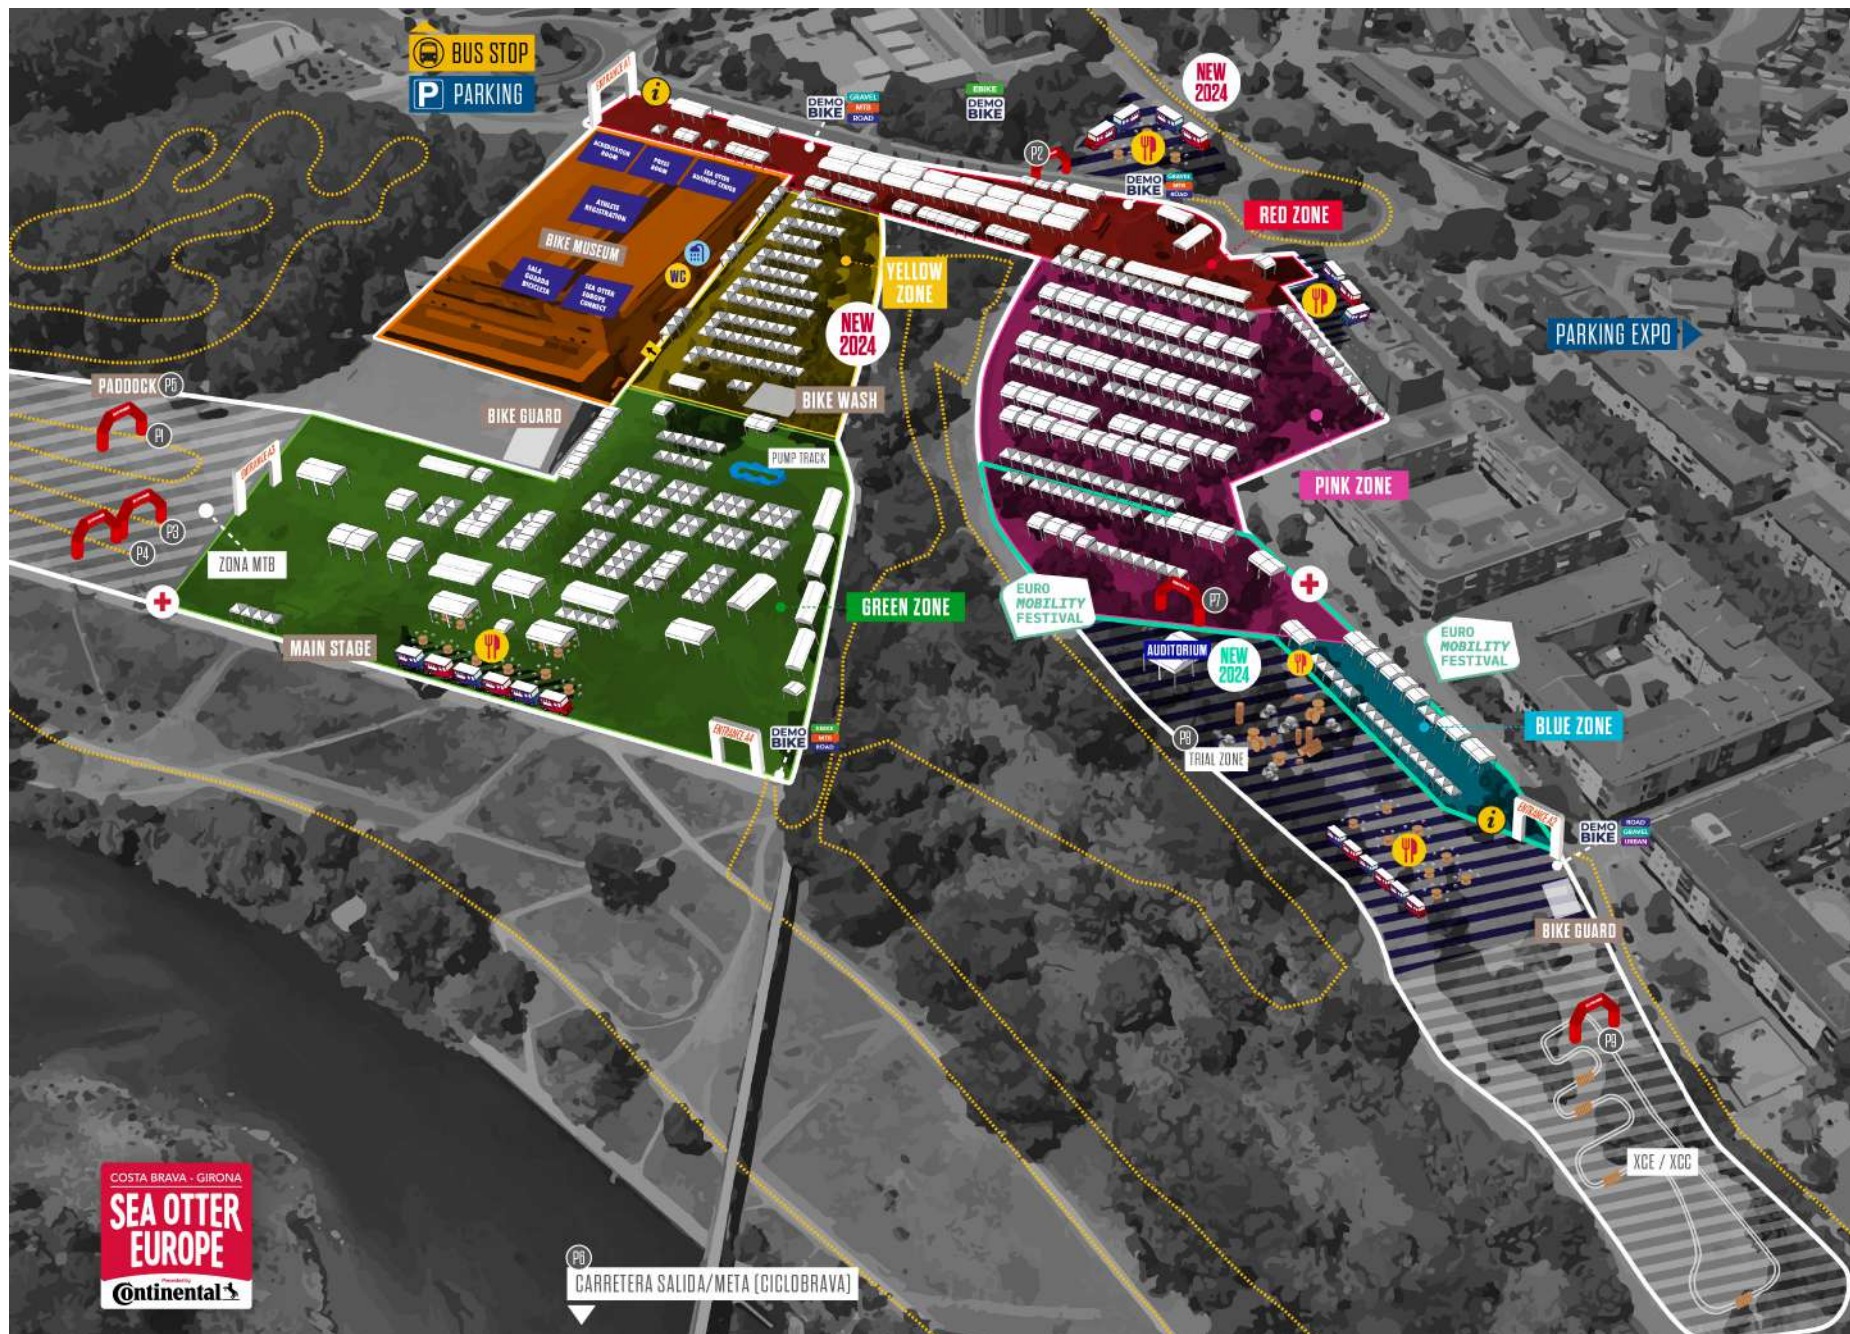

GIRONA

eBike
DAY

22 SEP

GUÍA DEL CORREDOR

THE BIKE SHOW IN EUROPE

Sea Otter Europe es el festival de ciclismo en Europa, que se organiza en Girona los días 20-21-22 de septiembre de 2024.

El festival, en los pocos años de vida, ha conseguido alcanzar unas **cifras sorprendentes**: 64.160 visitantes, +5.000 participantes en las pruebas deportivas y un total +400 marcas expositoras, según el registro del año pasado.

OCI OCISPORT
OUTDOOR EXPERIENCES

**TOGETHER,
WE UNLEASH
EMOTIONS**

MAPA GENERAL SEA OTTER EUROPE

CONTENIDO DEL MAPA

- ### ENTRADAS PRINCIPALES
- ENTRADA A1
 - ENTRADA A2
 - ENTRADA A3
 - ENTRADA A4

- ### ZONAS EXPO
- ZONA ROJA
 - ZONA ROSA
 - ZONA AMARILLA
 - ZONA VERDE
 - ZONA AZUL

- ### COMIDA Y BEBIDA
- FOOD TRUCKS
 - DUCHAS
 - LAVABO (interior/exterior)
 - BUS LANZADERA

¿CÓMO CONSIGO MI ENTRADA PARA EL FESTIVAL?

COSTA BRAVA - GIRONA
SEA OTTER EUROPE
VISITOR

Visitantes, participantes de pruebas deportivas y público en general que desea asistir al festival.

HORARIO

VIERNES | 12:00h - 19:30h

SÁBADO | 09:00h - 19:30h

DOMINGO | 09:00h - 15:00h

POR CARRETERA

Autopista AP7 | Salida 6 y 6B
Aparcamiento público gratuito
Área de autocaravanas (800m)

EN AVIÓN

Aeropuerto Girona - Costa Brava (16 km)
Aeropuerto Barcelona - El Prat (120 km)
Aeropuerto Perpinyà - Rivesaltes (100 km)