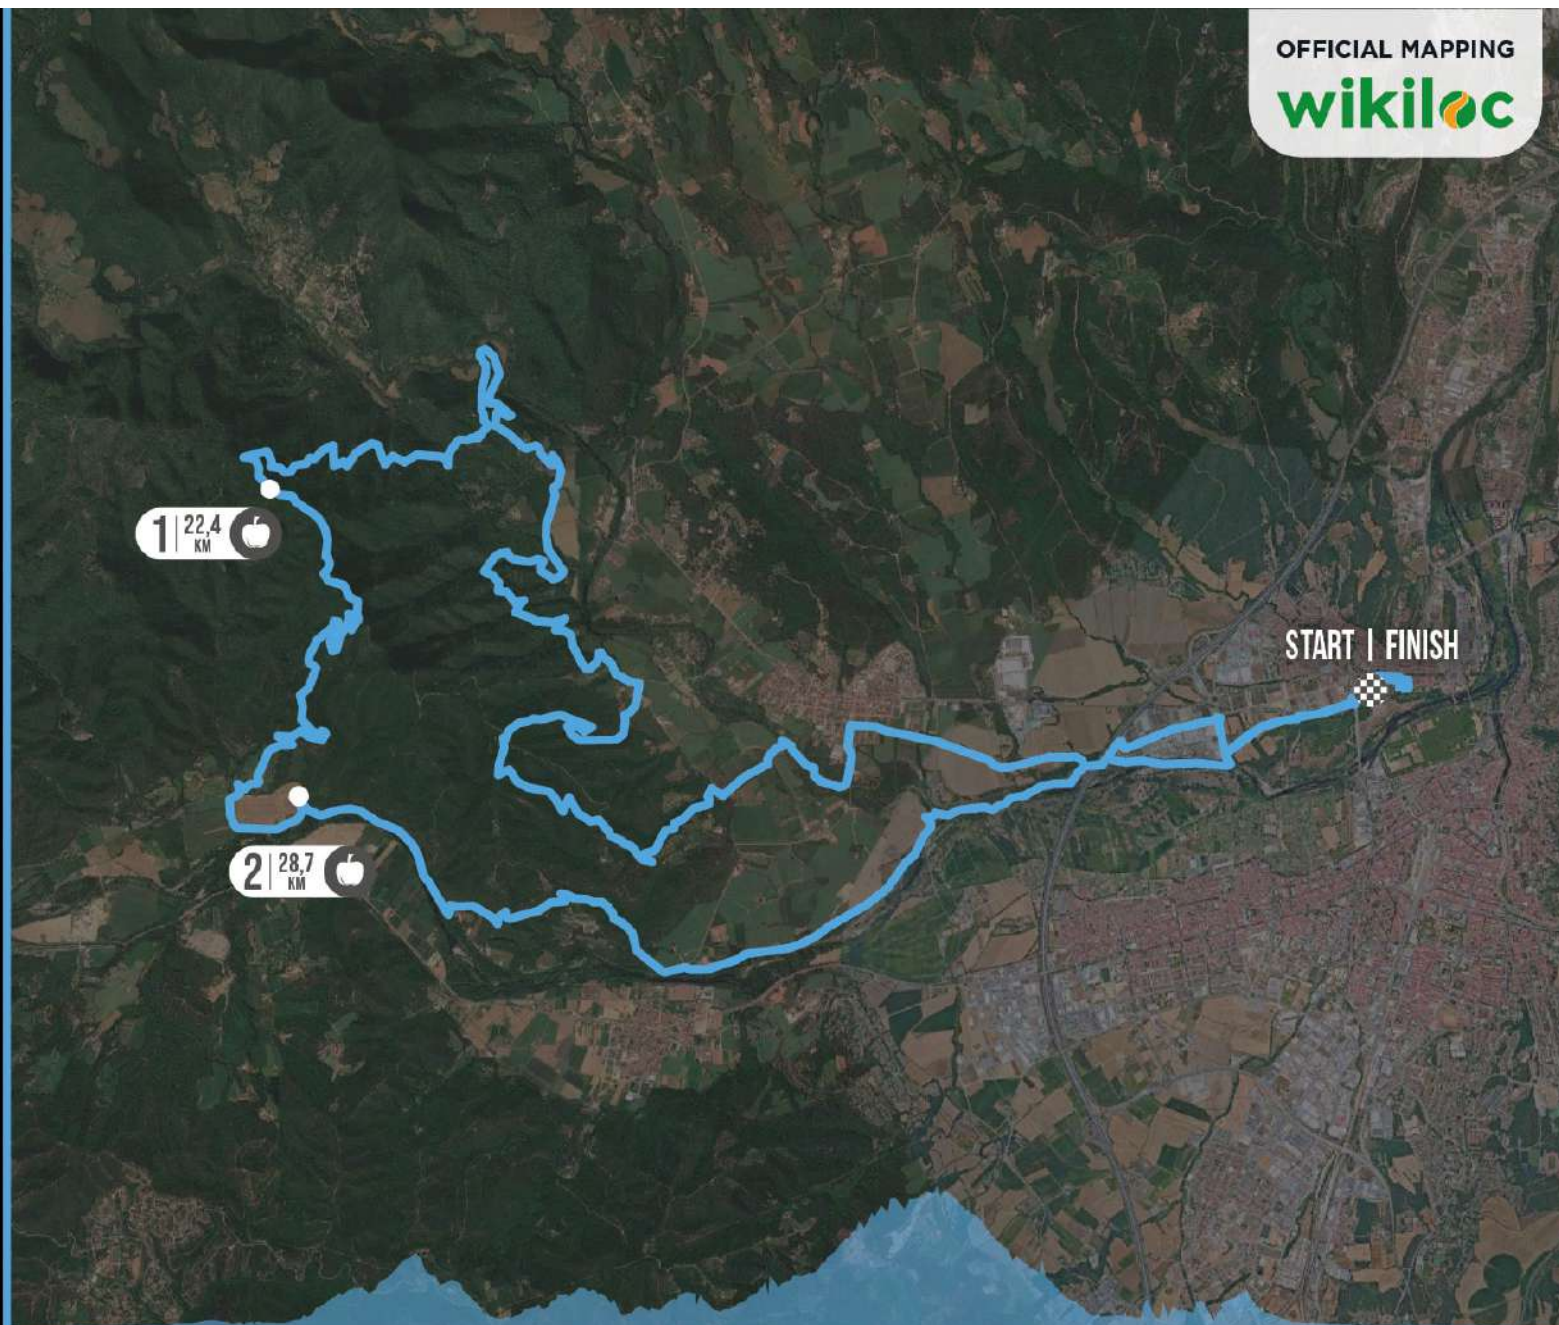

HORARIO

VIERNES | 12:00h - 19:30h

SÁBADO | 09:00h - 19:30h

DOMINGO | 09:00h - 15:00h

POR CARRETERA

Autopista AP7 | Salida 6 y 6B
Aparcamiento público gratuito
Área de autocaravanas (800m)

EN AVIÓN

Aeropuerto Girona - Costa Brava (16 km)
Aeropuerto Barcelona - El Prat (120 km)
Aeropuerto Perpinyà - Rivesaltes (100 km)

- **FECHA** 22.09.24
- **SALIDA** 10:00H
- **CIRCUITO TÉCNICO** 57,62 KM | 1.499 M+
- **CIRCUITO BÁSICO** 40,33 KM | 860 M+

HORARIO RECOGIDA DE DORSALES

SÁBADO 21.09.24
15:00h - 19:15h

DOMINGO 22.09.24
08:00h - 09:30h

BÁSIC

GIRONA

MTB E-BIKE

40,33KM

860M+

477M

GARMIN.

TUTORIAL
¿CÓMO PASAR EL
TRACK WIKILOC
A TU GARMIN?

PERFILES

TÉCNIC

GIRONA

MTB E-BIKE

57,62KM

1.499M+

477M

BASIC