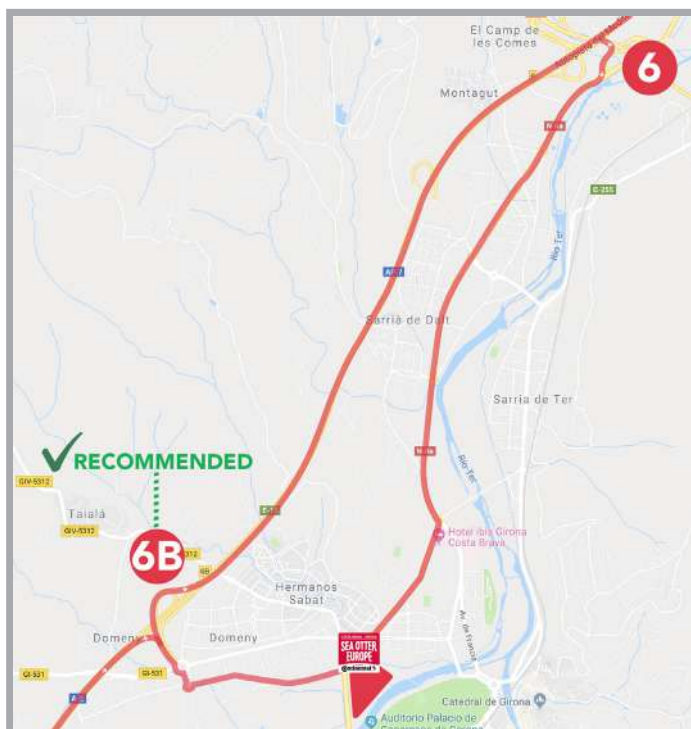

CONTACTOS ÚTILES

EMERGENCIAS | 012

HOSPITAL JOSEP TRUETA | (+34) 972 940 200

POLICÍA | 092

BOMBEROS | 085

TAXI GIRONA | (+34) 972 222 323

GIROTAXI | (+34) 627 440 440