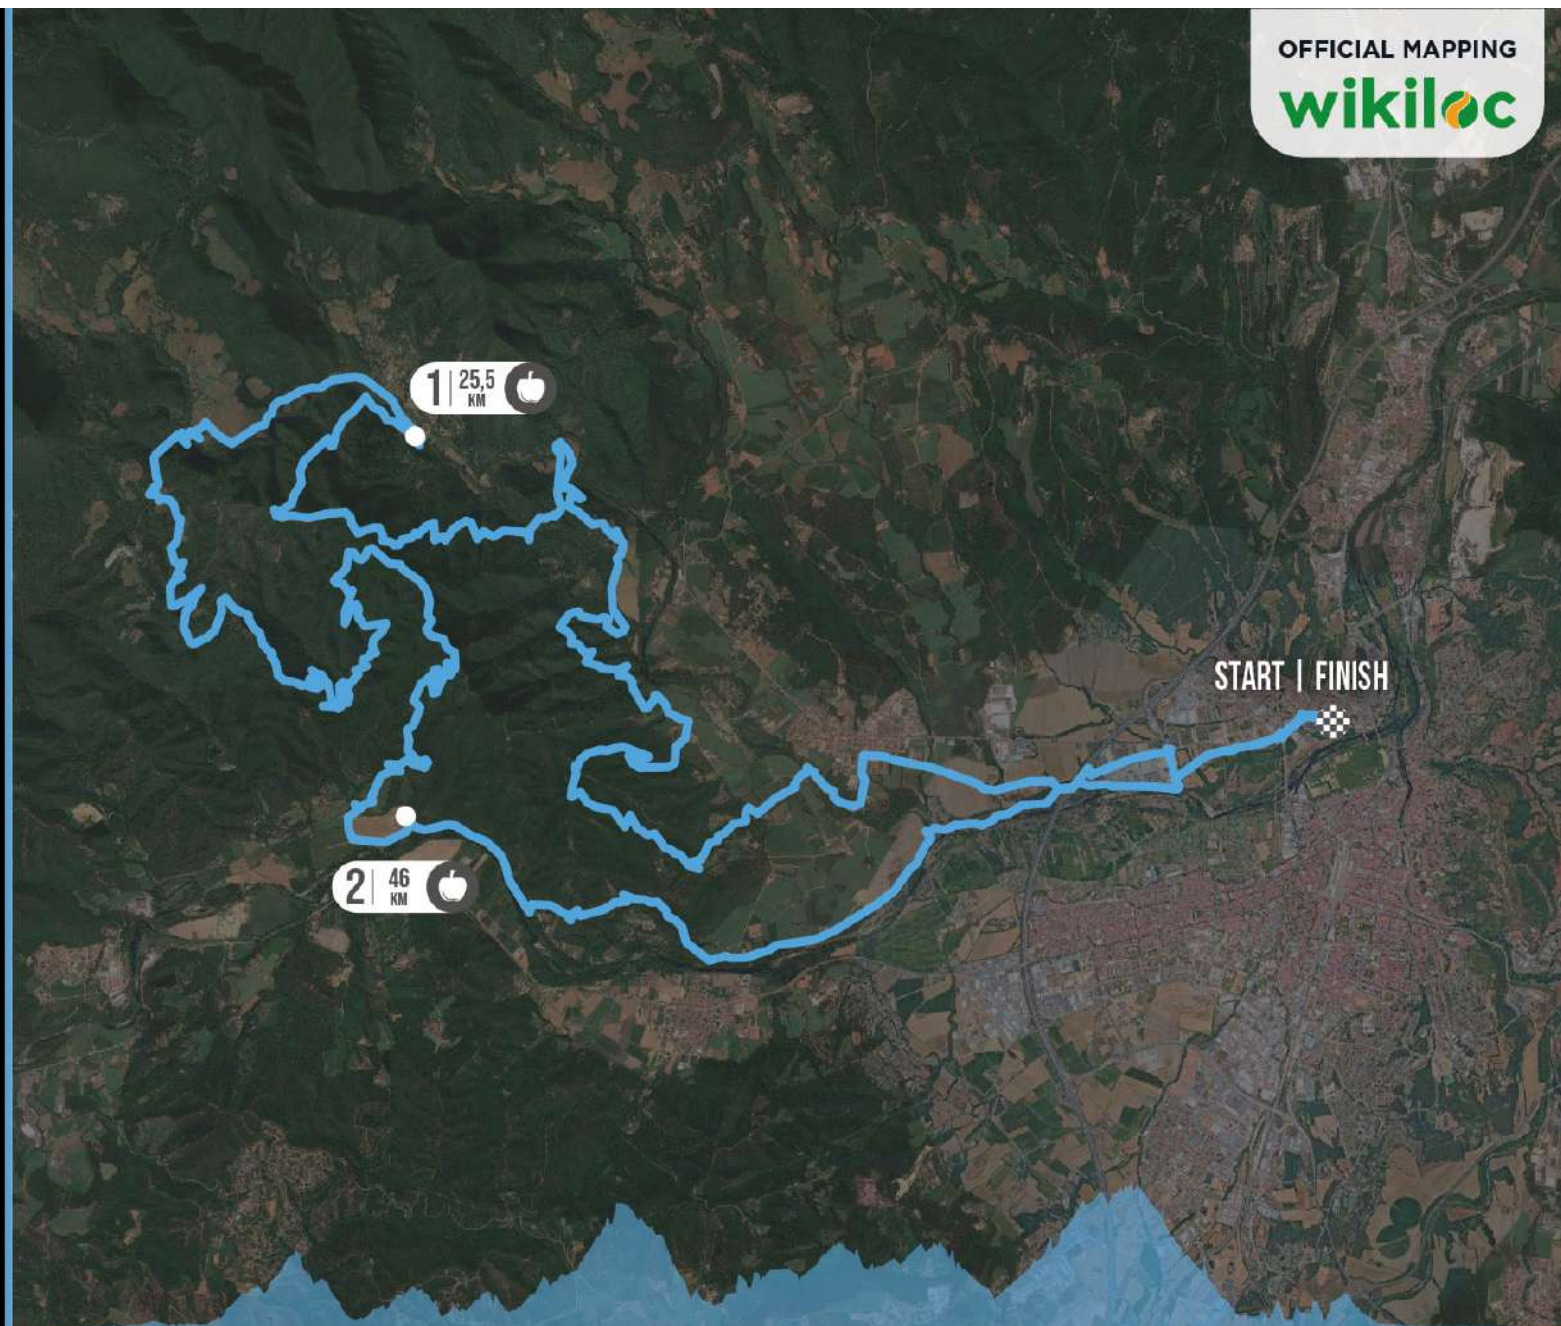

RECORRIDO TÉCNICO

GIRONA

eBike
DAY

TÈCNIC

GIRONA

MTB E-BIKE

57,62KM

1.499M+

MAX 477M

Descarga

GARMIN.

TUTORIAL
¿CÓMO PASAR EL
TRACK WIKILOC
A TU GARMIN?