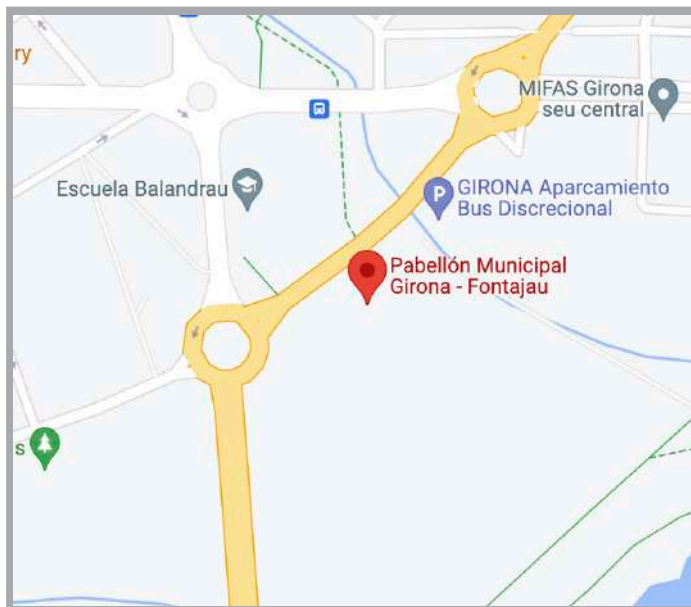

¿CÓMO LLEGAR A GIRONA? | INFORMACIÓN ÚTIL