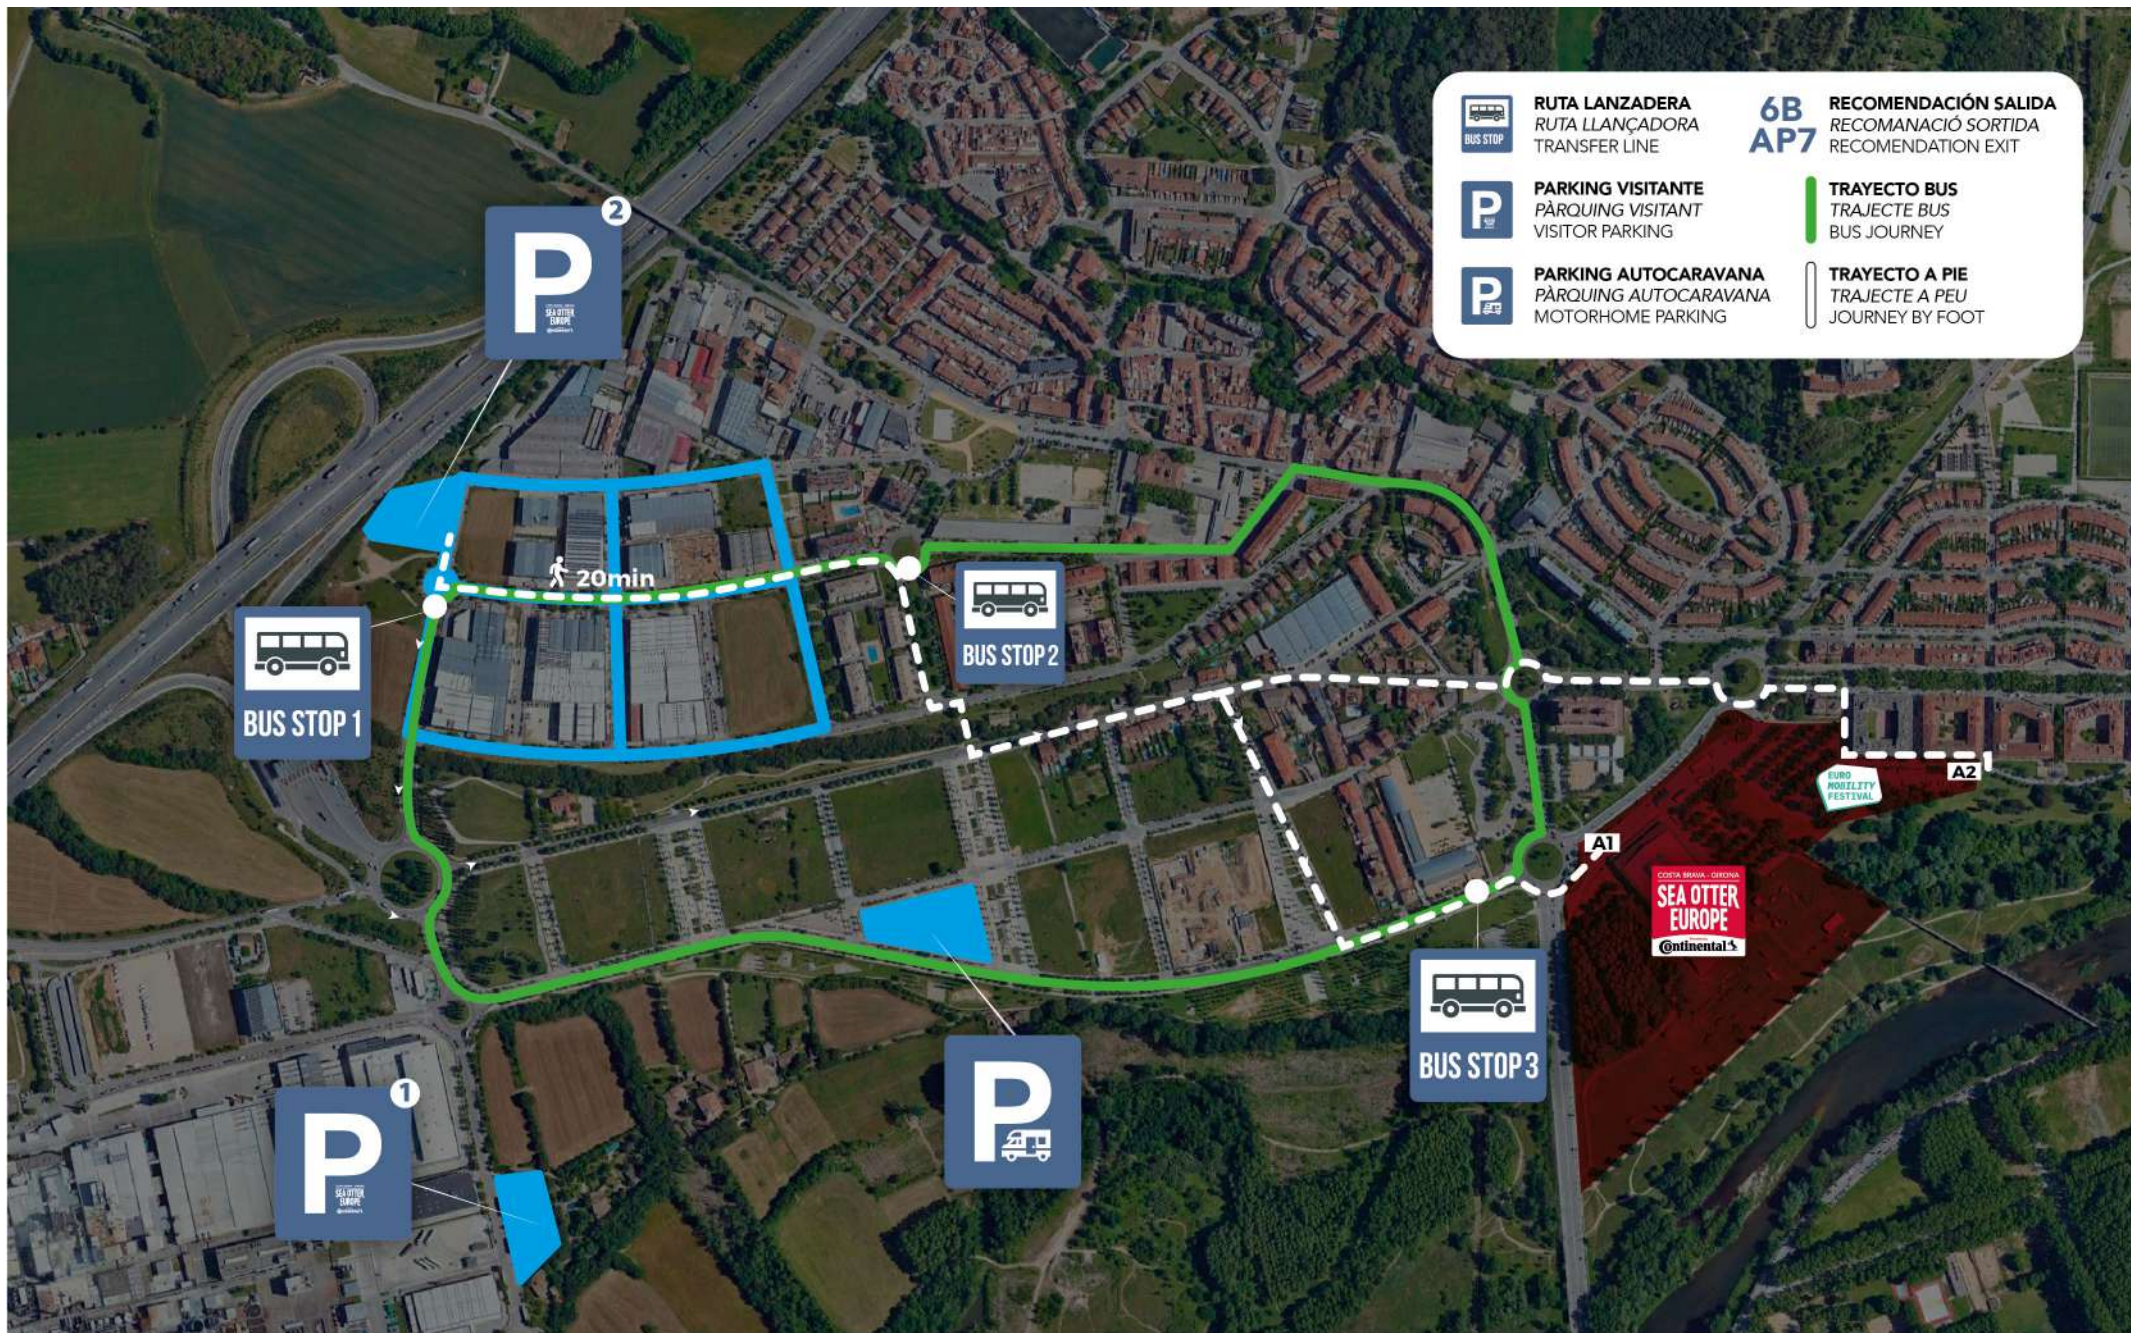

¿DÓNDE APARCAR Y CÓMO LLEGAR AL FESTIVAL?